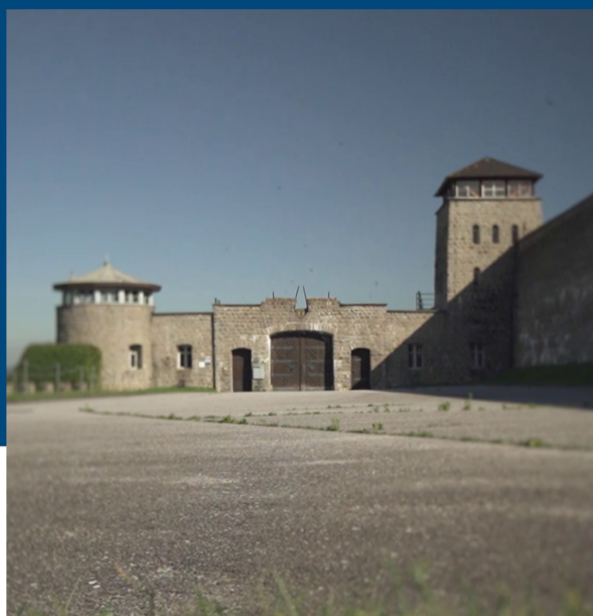

VENDREDI 6 MAI À PARTIR DE 21H05 - TEMPS FORT

SOIRÉE SPÉCIALE - 8 MAI 1945

© RMC PRODUCTION

21H05

INÉDIT

AUSCHWITZ, LA MACHINE DE MORT NAZIE

Dans le sud de la Pologne se dressent les portes du camp d'Auschwitz, le plus vaste complexe concentrationnaire et d'extermination nazi.

Auschwitz, c'est avant tout le site d'extermination le plus meurtrier d'Europe : 1.100.000 Juifs y ont été déportés de toute l'Europe, dont 80% ont été assassinés dès leur arrivée.

77 ans après la libération, enquête sur les traces du plus effroyable complexe concentrationnaire et d'extermination, symbole universel de la Shoah et de la violence nazie.

Documentaire, 52'

RMC PRODUCTION avec la participation de RMC
DÉCOUVERTE (2021)

Réalisation Charles BOURLA

© RMC PRODUCTION

22H10

INÉDIT

MAUTHAUSEN: LE CAMP DE L'HORREUR

En plein cœur de l'Autriche se trouvait l'un des pires camps de concentration du système nazi : Mauthausen.

Créé en 1938, il s'agrandit au fil de la guerre et se dote de plus de 40 camps satellites à travers toute l'Autriche.

Grâce à un accès exclusif aux installations les plus secrètes du camp de Mauthausen et de ses annexes, et à des reconstitutions en images de synthèse, vous allez pénétrer au cœur du réseau complexe mis au point par les autorités du IIIe Reich et découvrir les preuves qui témoignent du sort réservé aux déportés.